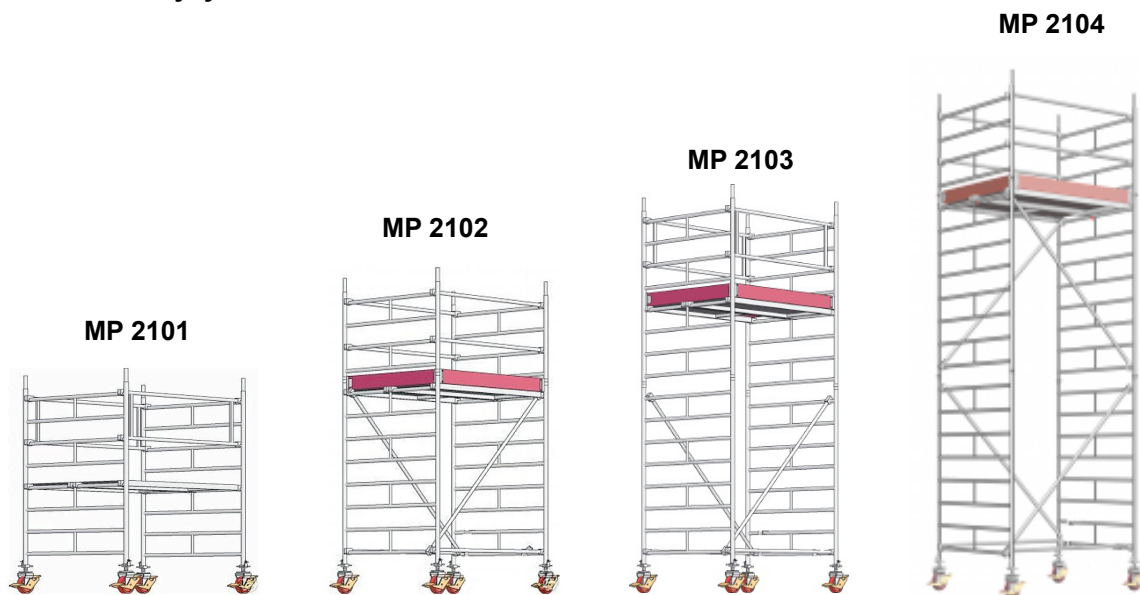

Siirrettävä alumiiniteline Altrad MP

Työtason mitat: 1,50 x 2,85 m

Kantokyky: 2 kN/m²

No.	Element name	MP 2101	MP 2102	MP 2103	MP 2104
MP-127	Ledder frame 1,50 x 1,10 m	0	2	0	2
MP-126	Ledder frame 1,50 x 2,00 m	2	2	4	4
MP-115	Deck 2,85 x 0,61 m	2	1	1	1
MP-104	Access deck 2,85 x 0,61 m	0	1	1	1
MP-105	Double guardrail 2,85m	2	0	2	0
MP-107	Guardrail 2,85 m	0	6	2	6
MP-109	Diagonal brace 3,35 m	0	2	2	4
MP-124	Toe board 1,50	0	2	2	2
MP-110	Toe board 2,85	0	2	2	2
MP-138	Adjustable feet 0,80 m	4	4	4	4
MP-116	Wheel 200 mm	4	4	4	4
MP-112	Spring clip	0	4	4	8

Työnkorkeus (m)	3,50	4,50	5,50	6,50
Työtason korkeus (m)	1,50	2,50	3,50	4,50
Paino (kg)	119	168	184	204

Hinta

971 € 1 249 € 1 435 € 1 595 €

Hintaan lisäntyy ALV (20%)

Hintaan lisäntyy kuljetus.