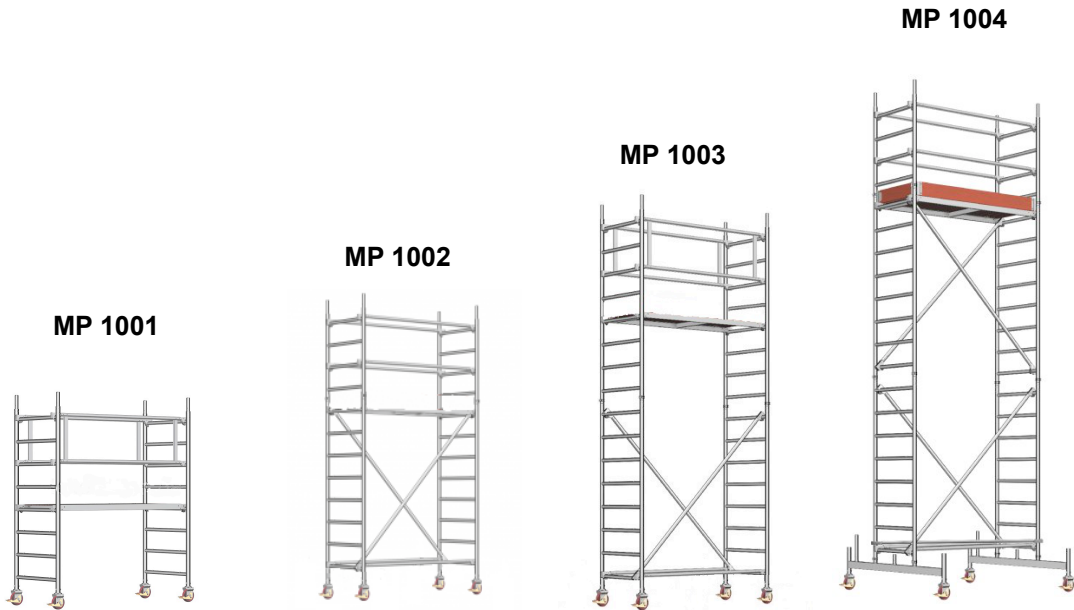

Siirrettävä alumiiniteline Altrad MP

Työtason mitat: 0,75 x 2,85 m

Kantokyky: 2 kN/m²

No.	Element name	MP 1001	MP 1002	MP 1003	MP 1004
MP-103	Ladder frame	0	2	0	2
MP-102	Ladder frame	2	2	4	4
MP-104	Access deck 2,85m	1	1	1	1
MP-105	Double guardrail 2,85m	2	0	2	0
MP-107	Guardrail 2,85 m	0	5	1	5
MP-109	Diagonal brace 3,35 m	0	2	2	4
MP-124	Toe board 2,85m	0	0	0	2
MP-110	Toe board 0,75m	0	0	0	2
MP-116	Wheel 200 mm	4	4	4	4
MP-138	Adjustable feet 0,80m	4	4	4	4
MP-112	Spring clip	0	8	8	12

Työnkorkeus (m)	3,50	4,50	5,50	6,50
Työtason korkeus (m)	1,50	2,50	3,50	4,50
Paino (kg)	92	116	130	191

Hinta **765 €** **909 €** **1 039 €** **1 290 €**

Hintaan lisäntyy ALV (20%)

Hintaan lisäntyy kuljetus.